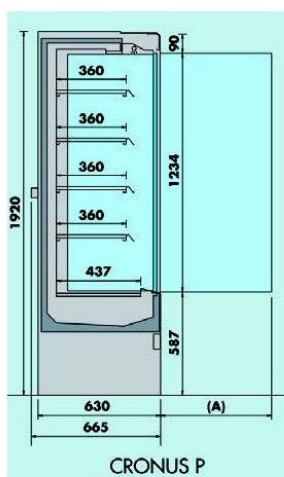

### Informations sur le produit

- +2 / +4°C
- 235 kg
- Froid ventilé
- Dégivrage automatique
- Thermomètre, thermostat
- Extérieur disponible en différentes couleurs RAL
- Intérieur blanc
- Jous panoramiques
- Portes coulissantes vitrées
- 4 niveaux
- Avec éclairage LED
- Gaz: R290