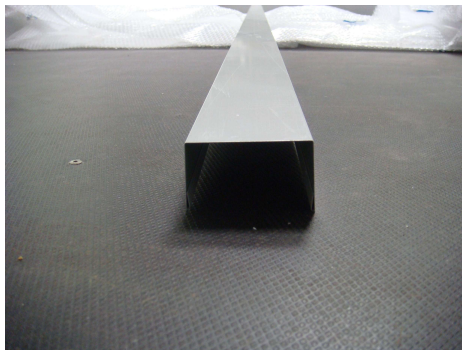

Diksmuidsestraat 64-70
8840 Staden
T +32 51 700 100
info@noma.be
www.noma.be/fr

Profil U de finition métal

PRU040
PRU060
PRU080
PRU100

Informations sur le produit

- Le prix indiqué est pour une longueur de 3000 mm
- La quantité minimum est par longueur de 3 m
- Consultez nos [conseils d'installation](#)
- Les [couleurs RAL](#)

Produits

	L x P x H (mm)	Prix (HT)
U profil 35/043/35 mm laqué RAL 7016 (3m) (PRU407016)	3000 x 43 x 35	€ 22,05
U profil 35/043/35 mm laqué RAL 9010 (3m) (PRU40)	3000 x 43 x 35	€ 22,05
U profil 35/063/35 mm laqué RAL 7016 (3m) (PRU60RAL7016)	3000 x 63 x 35	€ 24,24
U profil 35/063/35 mm laqué RAL 9010 (3m) (PRU60)	3000 x 63 x 35	€ 24,24
U profil 35/083/35 mm laqué RAL 9010 (3m) (PRU80)	3000 x 83 x 35	€ 26,55
U profil 35/103/35 mm laqué RAL 9010 (3m) (PRU100)	3000 x 103 x 35	€ 29,55
U profil 35/123/35 mm laqué RAL 9010 (3m) (PRU120)	3000 x 123 x 35	€ 32,55
U profil 35/153/35 mm laqué RAL 9010 (3m) (PRU150)	3000 x 153 x 35	€ 35,55