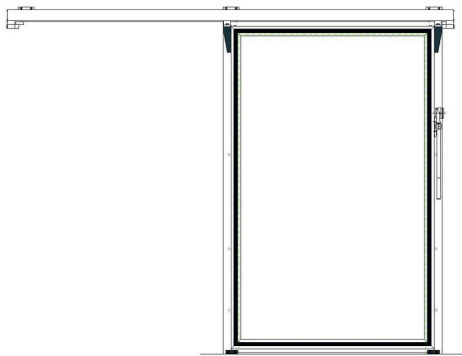

Diksmuidsestraat 64-70
8840 Staden
T +32 51 700 100
info@noma.be
www.noma.be/fr

Porte chambre froide coulissant lourde ZPE19 PVC GAUCHE - 1700x2200mm

Informations sur le produit

- Porte prête à monter sur des panneaux sandwich
- Cadre et contre cadre en pvc: montage possible sur panneaux sandwich épaisseur 60 et 80 mm
- Qualité alimentaire
- Ouvrant tirant vers la gauche
- Pour chambres froides: température positive
- Explications de [montage](#)
- Les dimensions indiquées sont celles de l'ouverture utile

Ouvrir en tirant vers la gauche

Produits

	L x P x H (mm)	Prix (HT)	
Porte chambre froide coulissant lourde ZPE19 PVC GAUCHE - 1700x2200mm	1700 x _ x 2200	€ 4 408,87	