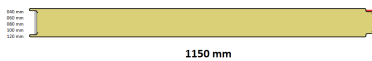

Diksmuidsestraat 64-70
8840 Staden
T +32 51 700 100
info@noma.be
www.noma.be/fr

Panneaux sandwich 040 industrielle longueur 4000 mm

RAL9010

Informations sur le produit

- 49.59 kg
- Le prix indiqué est pour une longueur de 4000 mm
- Quantité minimum = 1 longueur de 4000 mm
- 1 palette = 26 longueurs (040) de 4000 mm
- Largeur: 1150 mm
- Finition: 2 faces lisses
- Couleur: RAL 9010 les deux faces
- Isolation: PIR
- Poids: 10,78 kg/m² en 40 mm épaisseur
- Valeur U: 0,55 W/m².k en 40 mm d'épaisseur
- Réaction au feu: B-S2-D0
- Epaisseur tole: 0,6 / 0,6 mm
- Consultez nos [conseils d'installation](#)
- Les frais de livraison

Produits

| | 40 | 60 | 80 | 100 | 120 |
|------|----------|----------|----------|----------|----------|
| 2500 | € 99,19 | € 111,10 | € 124,24 | € 138,21 | € 150,53 |
| 3000 | € 119,03 | € 133,32 | € 149,09 | € 165,85 | € 180,63 |
| 3500 | € 138,86 | € 155,54 | € 173,94 | € 193,49 | € 210,74 |
| 4000 | € 158,70 | € 177,76 | € 198,79 | € 221,13 | € 240,84 |
| 4500 | € 178,54 | € 199,98 | € 223,63 | € 248,77 | € 270,95 |
| 5000 | € 198,38 | € 222,20 | € 248,48 | € 276,41 | € 301,05 |
| 5500 | € 218,21 | € 244,42 | € 273,33 | € 304,05 | € 331,16 |
| 6000 | € 238,05 | € 266,64 | € 298,18 | € 331,69 | € 361,26 |