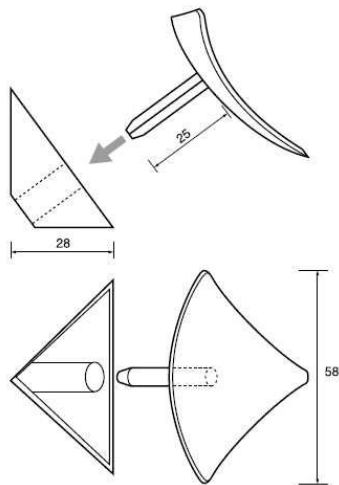

Diksmuidsestraat 64-70
8840 Staden
T +32 51 700 100
info@noma.be
www.noma.be/fr

Angle arrondi petit modèle - coin intérieur

RAL9002 PCM165
RAL9010 PCM166N

Informations sur le produit

- Le prix indiqué est pour 10 pièces
- La quantité minimum est 10 pièces
- Consultez nos [conseils d'installation](#)
- Les couleurs RAL

Produits

| | L x P x H (mm) | Prix (HT) |
|--|----------------|-----------|
| Coin intérieur petit angle arrondi RAL 9010 (10 pc) (PCM166N) | _ x _ x _ | € 12,08 |